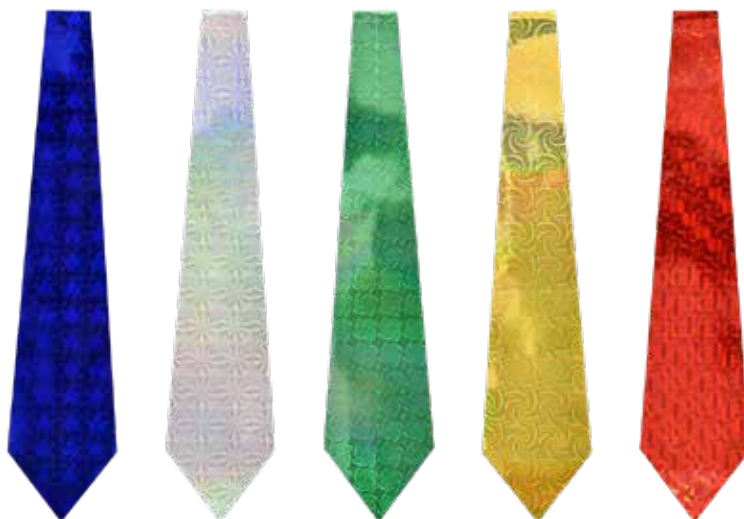

FESTA JUNINA

GRAVATA HOLOGRÁFICA

35cm | Papel

Cores Sortidas Conforme Imagem

R$ 1,58 Un.

Pedido mínimo: R$ 94,80 Pct. c/60 un.

139637