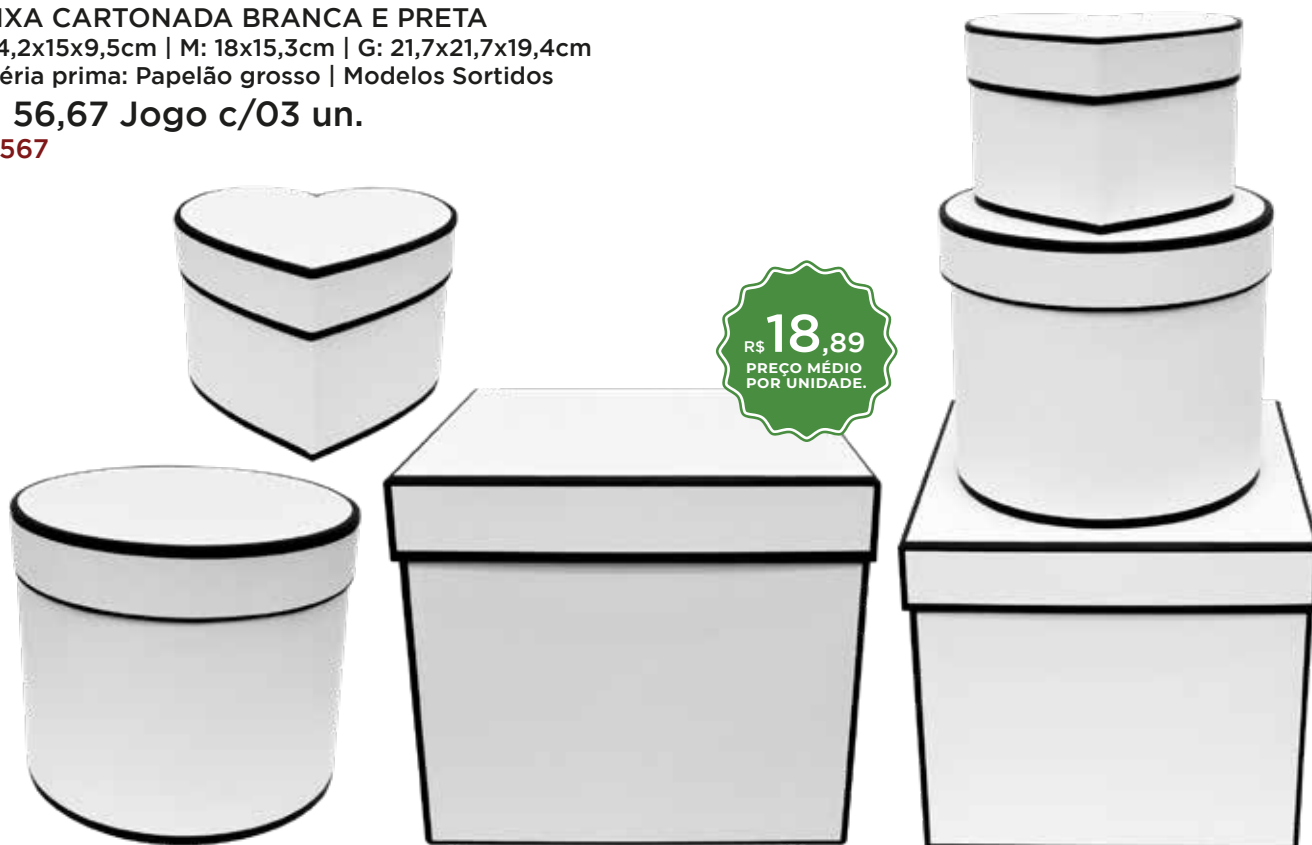

Dia dos Namorados

CAIXA CARTONADA BRANCA E PRETA
P: 14,2x15x9,5cm | M: 18x15,3cm | G: 21,7x21,7x19,4cm
Matéria prima: Papelão grosso | Modelos Sortidos
R$ 56,67 Jogo c/03 un.
124567