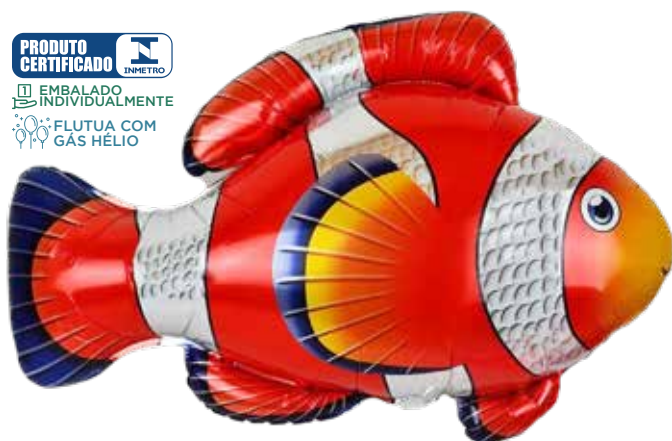

BALÃO POLVO 82cm

~~R$ 7,95 Un.~~ **R$7,15Un.**

Pedido mínimo: **O PREÇO BAIXOU!**

R$ 35,75 Pct. c/05 un.

123684

PRODUTO CERTIFICADO

FLUTUA COM GÁS HÉLIO

PRODUTO CERTIFICADO
 EMBALADO INDIVIDUALMENTE
 FLUTUA COM GÁS HÉLIO

BALÃO PEIXE VERMELHO 70x89cm

~~R$ 8,97 Un.~~

Pedido mínimo: R$ 44,85 Pct. c/05 un.

ESGOTADO