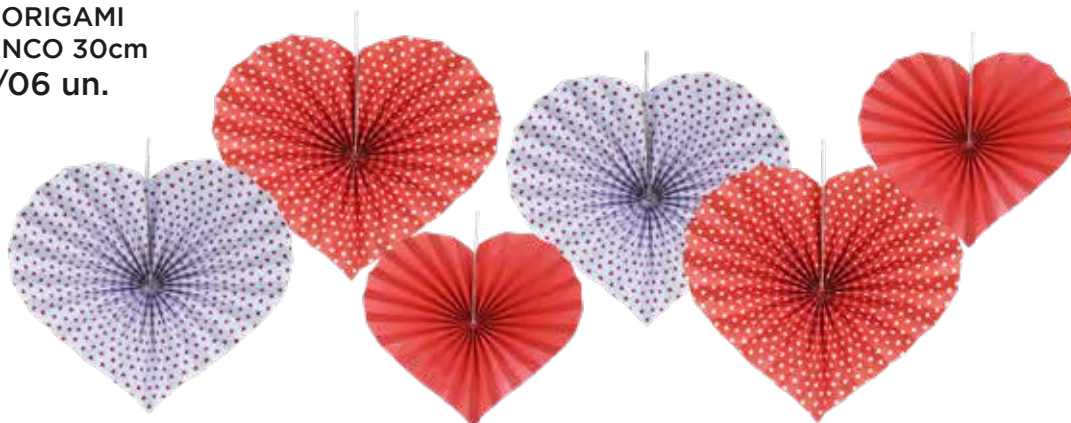

CORAÇÃO PAPEL ORIGAMI
VERMELHO E BRANCO 30cm

R$ 38,65 Pct. c/06 un.

115703