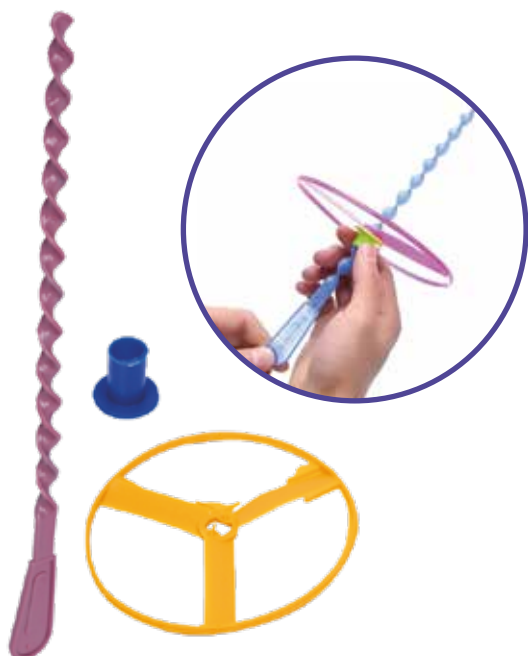

BRINQUEDOS

GIROCOPTERO

Material: Plástico
29x13cm | Cores Sortidas
R$ 2,79 Un.

Pedido Mínimo: R$ 33,48 Kit c/12 un.

136204 EMBALADO INDIVIDUALMENTE