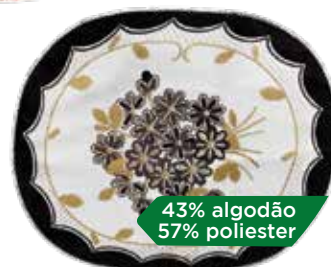

43% algodão
57% poliéster

52% algodão
48% poliéster

TOALHA TECIDO NATAL
PRESENTE 78x78cm
R\$ 12,98 Un.

Pedido Mínimo:
R\$ 77,88 Kit c/06 un.
118842

52% algodão
48% poliéster

TOALHA TECIDO NATAL
PINHEIRO 78x78cm
R\$ 12,98 Un.