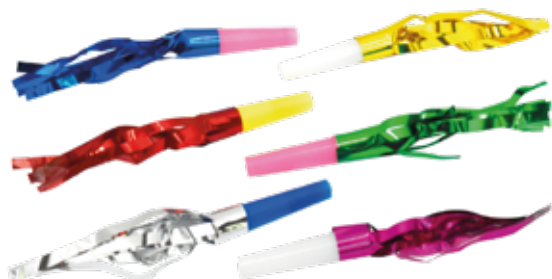

141089  EMBALADO INDIVIDUALMENTE

FAZ VÁRIAS BOLHAS DE UMA VEZ!

CATAVENTO LANÇA BOLHA SABÃO 38CM
Cores Sortidas Conforme Imagem | Plástico
R\$ 14,98 Un.

Pedido Mínimo: R\$ 59,92 Kit c/04 un.
141100

BRINQUEDOS