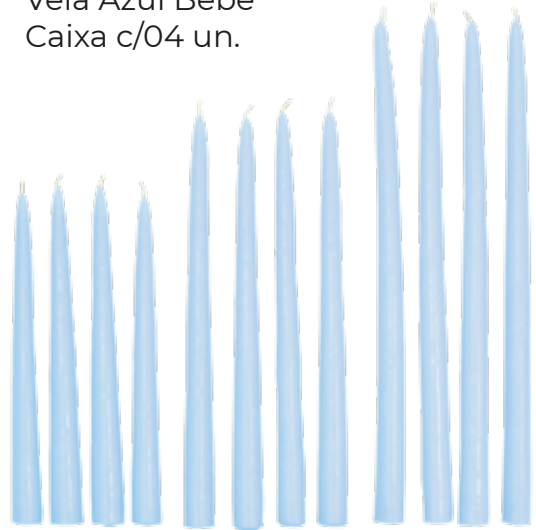

Vela Azul Bebê
Caixa c/04 un.

P	M	G
Cód. 108030	Cód. 108146	Cód. 108243
R$ 6,74	R$ 10,69	R$ 12,42